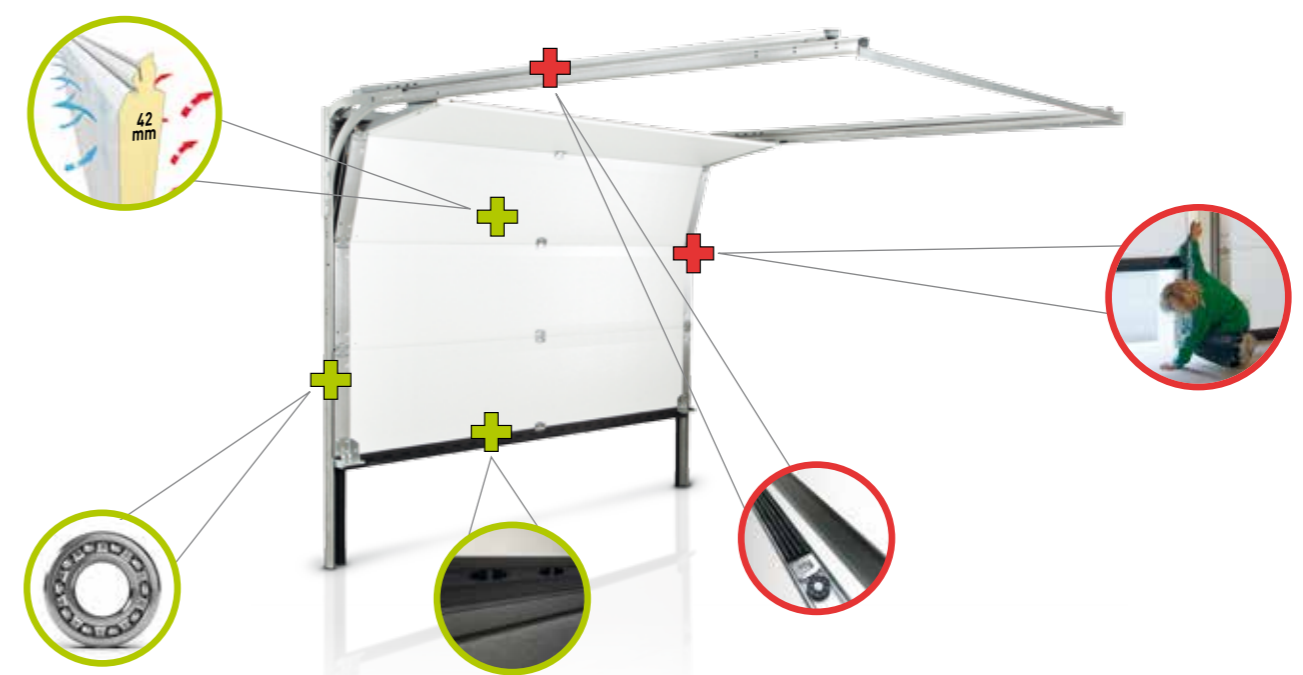

# Portes de garage Normstahl. Les portes avec des +

Portes sectionnelles à refoulement plafond de la série Normstahl Superior

**+ de confort**

- Isolation optimale grâce à des panneaux de 42 mm d'épaisseur
- Galets de roulement sur roulements à billes pour un fonctionnement silencieux
- Joint de sol à effet de régulation climatique
- Situation extra-basse du linteau
- Au choix, avec portillons, moyennant un supplément